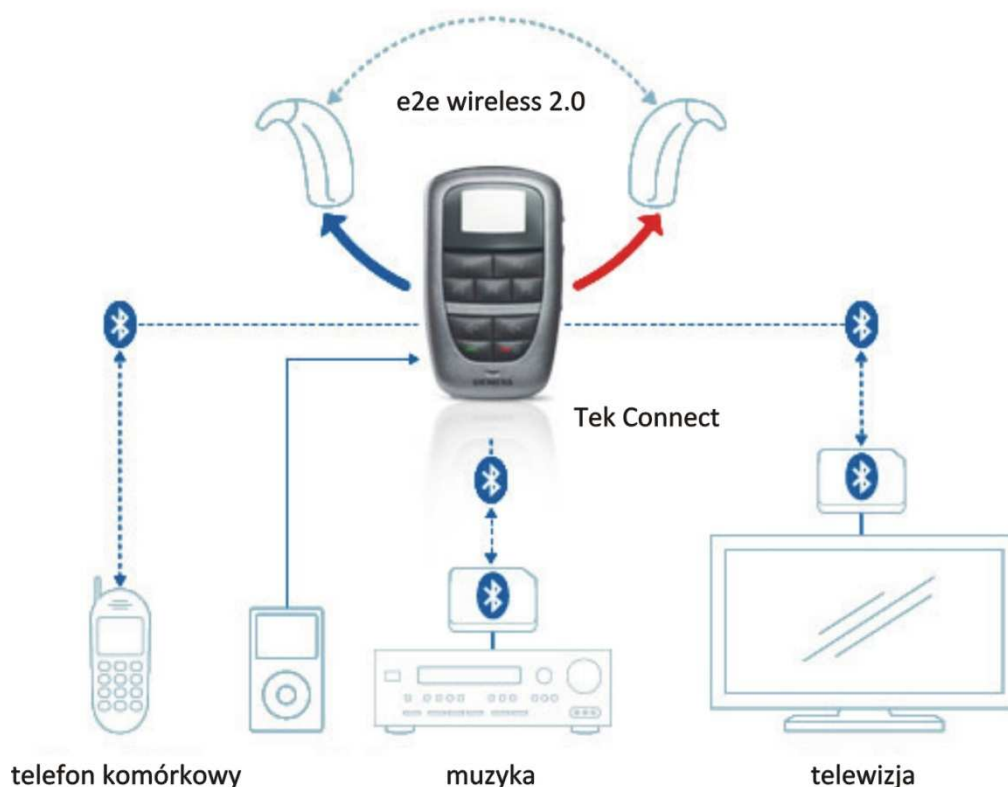

Naturalne i przyjemne słyszenie.

Dźwięki codziennego życia otaczają Cię ze wszystkich stron. Rozpoznawanie, skąd dany dźwięk pochodzi, jest fundamentalne dla naturalnego i komfortowego słyszenia. Połączenie dwóch systemów: TruEar™ oraz e2e wireless™ 2.0 sprawia, że zauszne modele Life 701 i 501 umożliwiają dokładniejszą lokalizację źródła dźwięków.

System TruEar symuluje funkcje akustyczne ucha zewnętrznego i pomaga rozróżnić dźwięki dochodzące z przodu od tych, które pojawiają się z tyłu.

Bądź zawsze w kontakcie.

Dla otwartych i energicznych osób nie ma nic lepszego niż Tek - bezprzewodowy system, który połączy Twoje aparaty Life ze światem nowoczesnych technologii.

Pozostań w kontakcie. Zrezygnuj z kabli.

Wygodne i swobodne rozmowy telefoniczne, muzyka o pełniejszym i ciekawszym brzmieniu, wyraźne dialogi w ulubionym filmie. I to bez żadnych kabli. System Tek TM bezprzewodowo przesyła sygnał audio z telefonu komórkowego, telewizora, odtwarzacza MP3 i innych źródeł dźwięku do aparatów Life na Twoich uszach. Jeżeli żyjesz na pełnych obrotach, system Tek stanie się Twoim nieodłącznym przyjacielem, jako bezprzewodowy zestaw słuchawkowy do telefonu z systemem Bluetooth. Uwolnij się od kabli, gwaru oraz zakłóceń i zacznij w pełni korzystać z dobrodziejstw nowoczesnych technologii.

Obsługa systemu Tek jest prosta i intuicyjna. Gdy słuchasz muzyki i nagle zadzwoni telefon, możesz go śmiało odebrać, bo system Tek automatycznie przełączy Cię na tryb telefonu. Rozmówcę usłyszysz czysto i wyraźnie, nawet na ruchliwej ulicy, a gdy połączenie się zakończy, z powrotem będziesz mógł słuchać muzyki i to w jakości stereo. Uwolnij się od kabli, gwaru oraz zakłóceń i zacznij w pełni korzystać z dobrodziejstw nowoczesnych technologii.